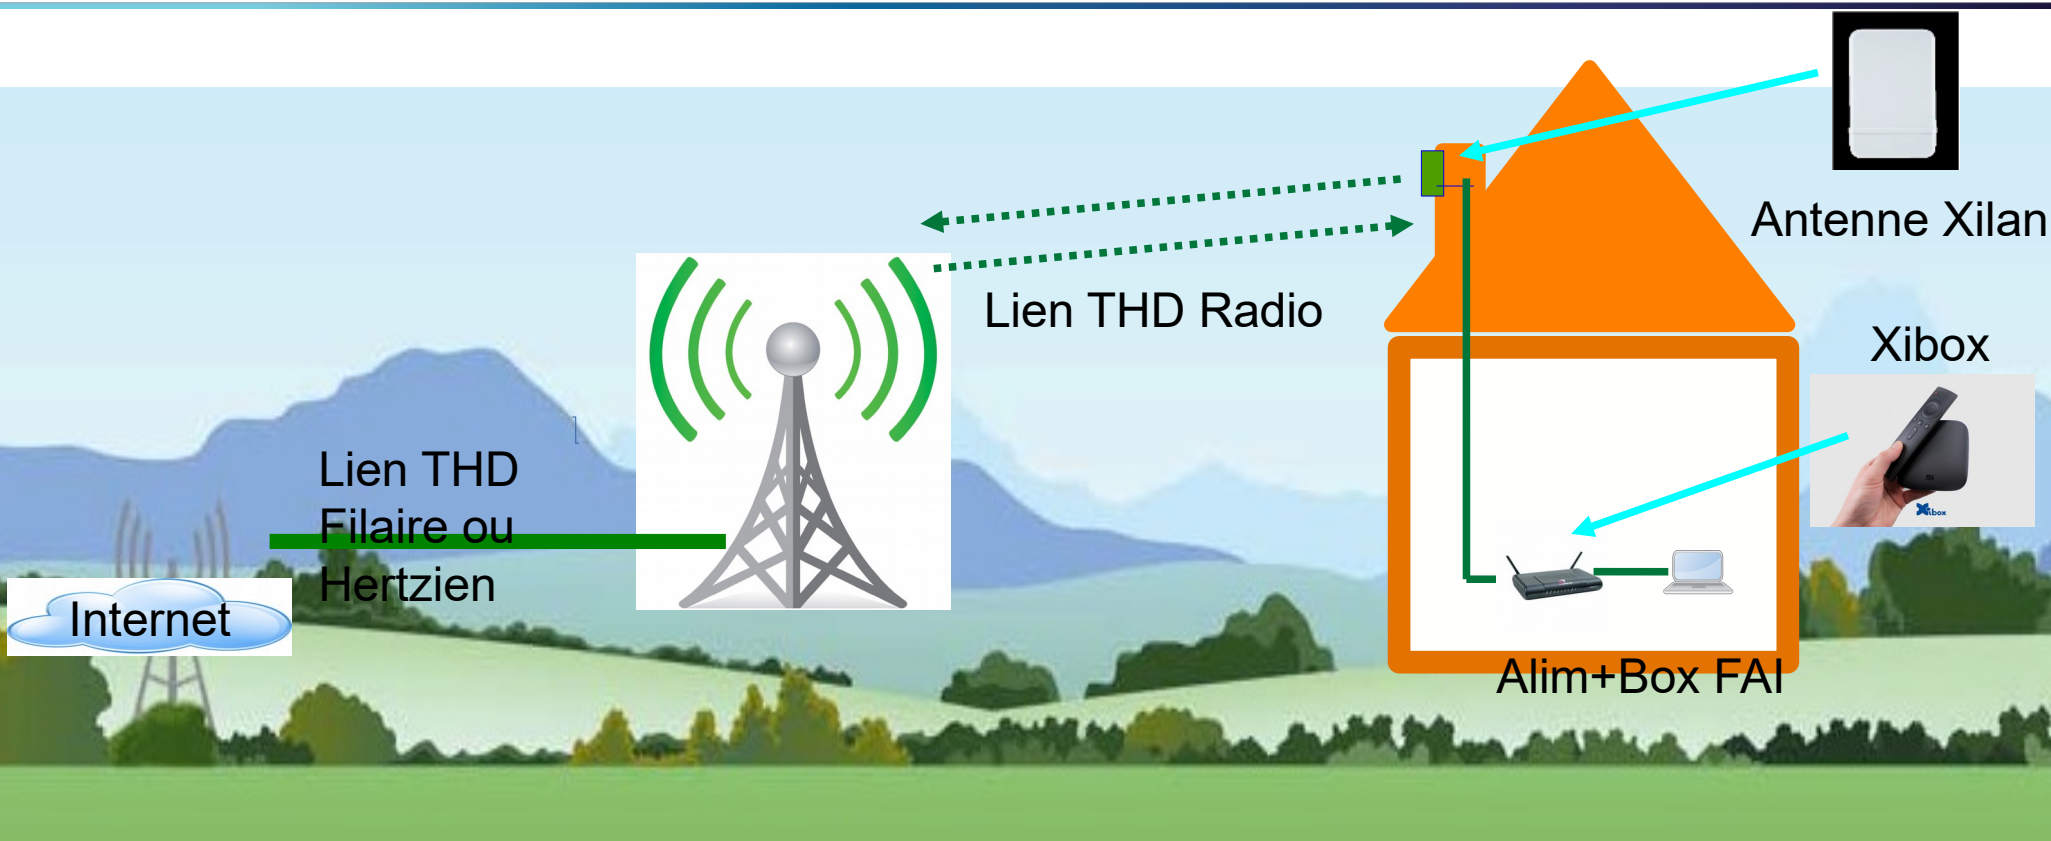

Le Très Haut Débit Radio

« aussi simple que le WIFI »

Le réseau THD Radio permet d'accueillir plusieurs FAIs

- ✓ L'opérateur THD Radio construit/exploite le Réseau en tant qu'Opérateur d'Opérateurs
- ✓ La box opérateur et les équipements de l'abonné sont gérés par le FAI
- ✓ La Mise en Service et l'Installation client est gérée par l'opérateur THD Radio pour le FAI jusqu'à la Box